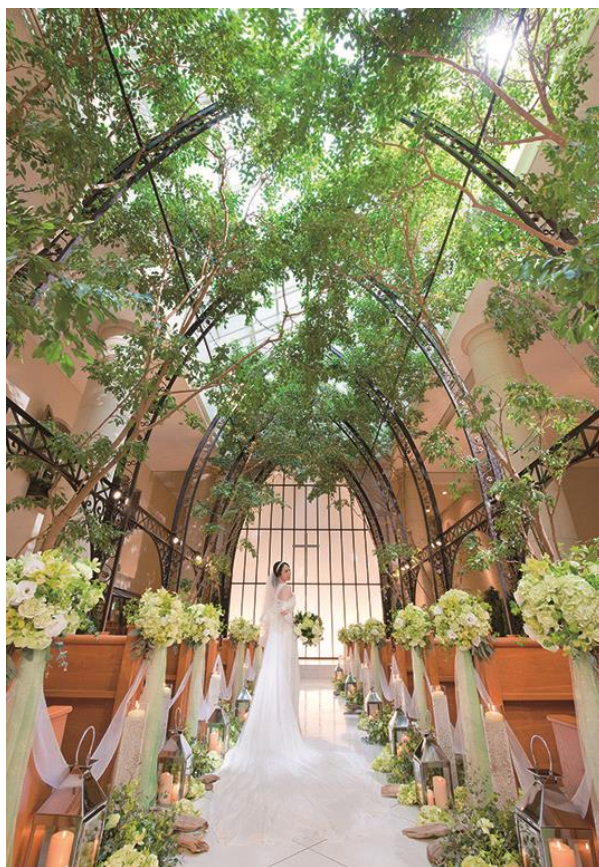

新郎新婦とゲストのシェア型パーティを提案 年に1度のホテル最大フェア 「グランドウエディングフェスタ」開催

2017年2月12日(日)

東京ディズニーリゾート®・パートナーホテルのオリエンタルホテル 東京ベイ(千葉県浦安市美浜 1-8-2 総支配人:森山真也)では、2017年2月12日(日)に、年に1度のホテル最大フェア「グランドウエディングフェスタ」を開催いたします。今回のフェアは『Shared Wedding in Forest』をテーマに、これから結婚準備を進めていくおふたりに、緑と光あふれるオリエンタルホテル 東京ベイならではの最新ウエディングパーティを提案し、1日でブライダルの全てをご体験いただける内容となります。

オリエンタルホテル 東京ベイのブライダルは、「緑と光あふれるチャペル」「五感で楽しめる料理」「駅直結のアクセスの良さ」が特に多くのカップルからご好評いただいております。

今回オリエンタルホテル 東京ベイが提案する「Shared Wedding」は、主役である一方、ゲストをおもてなしするホストでもある新郎新婦が、家族や友人と「結婚準備」や「楽しい時間」をシェアする(共有する)スタイルの結婚式です。ゲストにフルーツを入れてもらい完成するサンゴリアカクテルのセレモニーや、音楽に合わせて男女別にリズムを刻むリズムアトラクションなど、新郎新婦とゲスト全員が一緒に楽しむ演出を取り入れたパーティを模擬披露宴でご体験いただけます。

また、料理や引出物をご家族も気になるポイント。フェア当日は料理や引出物・引菓子の展示・プチ試食など、実際に目で見て触れて試食していただけます。

その他、チャペル「ルミネール」での模擬挙式や、演出アイテムなどご婚礼関連商品すべての展示、ご相談を承ります。

年に1度のホテル最大フェア グランドウエディングフェスタ【ご予約制・無料】

開催日：2017年2月12日(日)

受付時間：2部制 9:00～ / 15:00～

内容：模擬披露宴 / 模擬挙式 / 会場コーディネート / 婚礼料理・ケーキ展示&プチ試食
引出物・引菓子展示&プチ試食 / 相談会など

ご予約・お問い合わせ：Tel.047-350-8880(ブライダルサロン/平日 10:00～20:00・土日祝 9:00～20:00)

URL：http://www.oriental-hotel.co.jp/wedding/