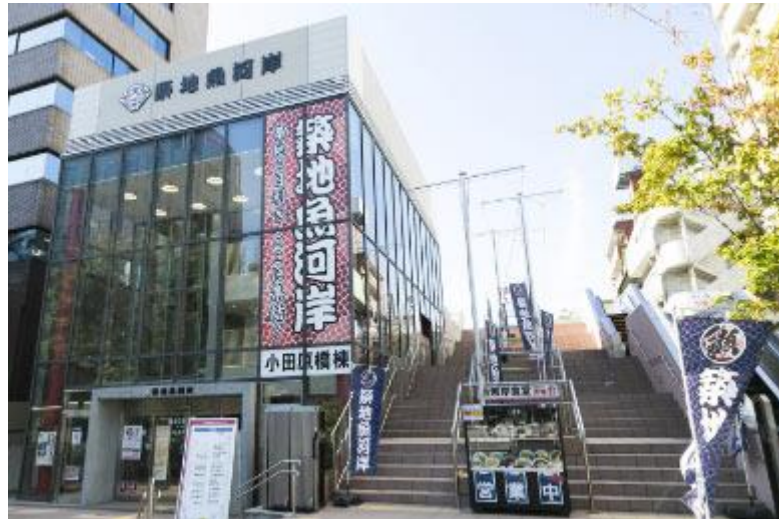

報道関係者各位

2020年9月7日

ホテル オリエンタルエクスプレス 東京銀座

Let's Go 築地！

## 銀座・築地を満喫できる特典満載の宿泊プランを販売

株式会社ホテルマネジメントジャパンが運営する ホテル オリエンタルエクスプレス 東京銀座（東京都中央区 ホテルマネージャー／石原 謙司）が、「築地場外市場の築地魚河岸から選べる朝食」、「銀座の名店のカップラーメン」、「お出かけの際に安心な除菌グッズ」など、特典満載の宿泊プランを販売いたしました。

### 【特典①】

選べる築地 朝食

ホテル朝食「Soup Breakfast」もしくは、築地場外市場 築地魚河岸内「魚河岸食堂」の4店舗からお選びいただけます。